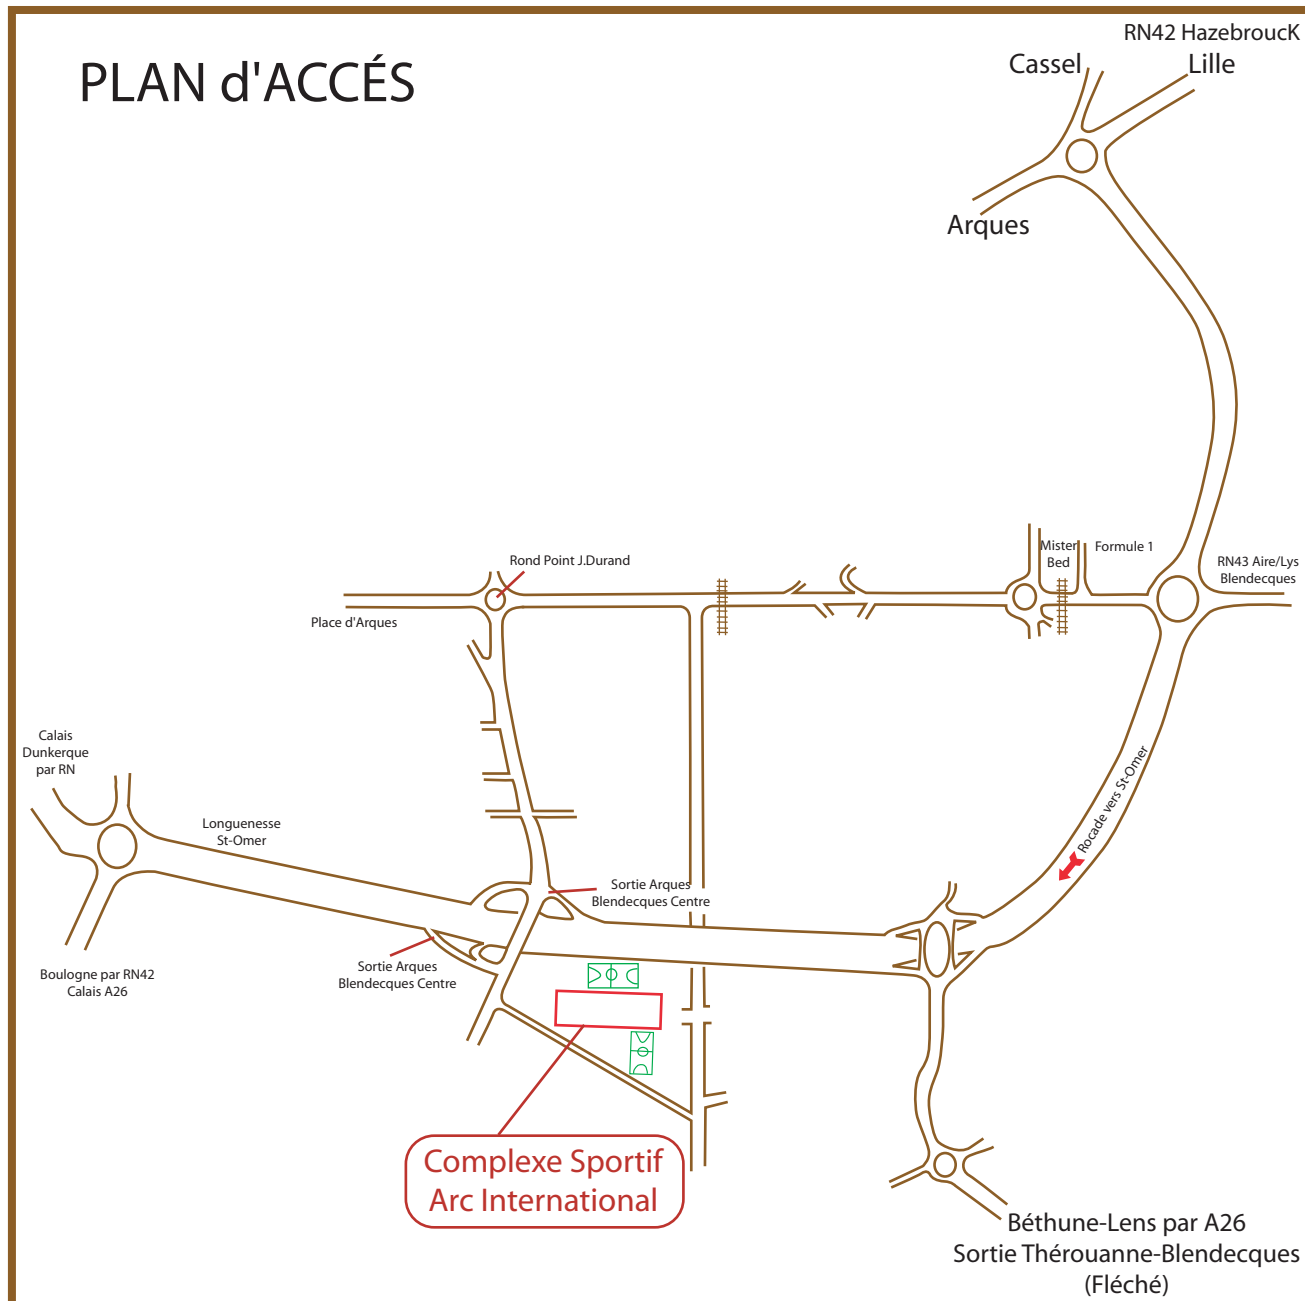

# PLAN d'ACCÈS

## EN PARTANCE DE BETHUNE

## EN PARTANCE DE CALAIS

Prendre la A16 (direction Dunkerque, Saint Omer...).  
Prendre la sortie n° 46 (direction Ardres, Saint Omer...).  
Continuer sur N43 via Nordausques, Moulle puis direction Saint Omer par la rocade.  
Prendre la sortie Arques, Blendecques centre (voir plan ci-après).

## EN PARTANCE DE LILLE

Prendre la A25 (direction Calais, Dunkerque...).  
Prendre la sortie n° 11 (direction Hazebrouck, Saint Omer...).  
Continuer sur N42 via Hazebrouck, Resenscure puis direction Saint Omer par la rocade.  
Prendre la sortie Arques, Blendecques centre (voir plan ci-après).